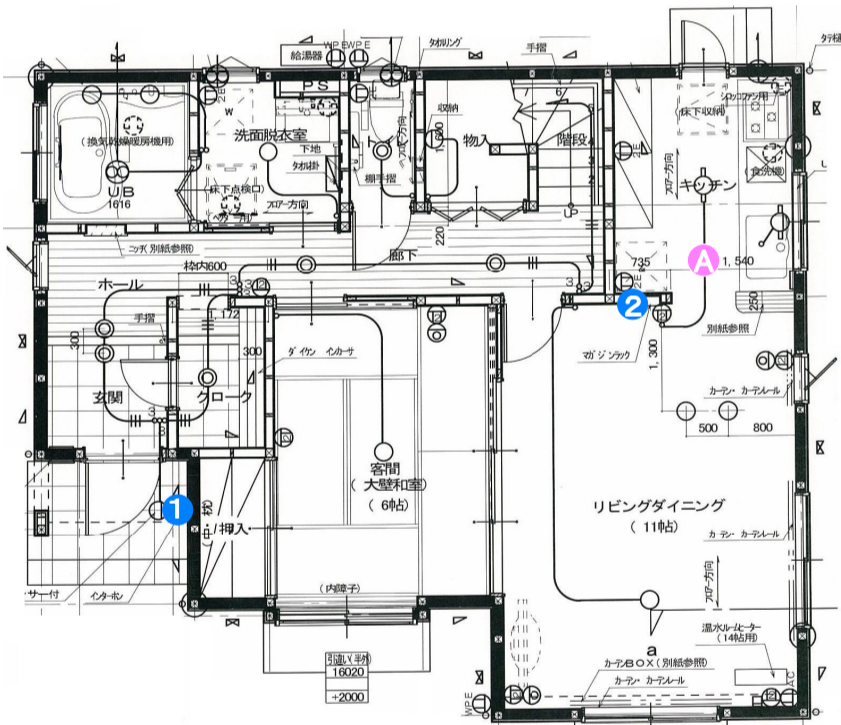

電気設備プラン

ELECTRICAL EQUIPMENT PLAN

National

■お客様名 東邦ピュアタウン小島田106号様

■日付 2008年9月3日

■担当者

■提案NO HPEE99

カラー玄関番コスモ1:2型 (録画機能付)

WQD120W
50,400円<希望小売価格>
48,000円<税抜>

カラー玄関番コスモ1:2型セット
(1:2型親機(埋込型)(録画機能付)、カラーカメラ付ドアホン子器のセット)
(ラウンドプレート付)
※モニターテレビ画面は、はめ込み合成です。
3口用標準型スイッチボックス適合

外出時には「留守」をセット

留守中に来訪者...

留守中に来訪者をしっかり録画記録。

“しっかり録画”で、安心感アップ。

録画機能

今までなら...

玄関を開けると...

「ワイドに撮れる」から...

来客対応の視野が広がり安心感アップ。

ワイドに撮れるから、さらに安心

カラー玄関番合計金額

48,000円(税抜)

連動警報停止

警報音をとめるときも玄関番からワンタッチ。住宅用火災警報器本体の停止ボタンを押したりする手間がいりません。

※警報停止ボタンを1度押すと発報元以外が、もう1度押すと発報元の警報音が止まります。

動作試験

玄関番の操作で住宅用火災警報器の点検ができます。

連動音声警報

火災をキャッチしたら、親機、副親機、ドアホン子器、住宅用火災警報器から音声でお知らせします。

当社住宅用火災警報器連動型を最大14台まで設置可能

※上記の各種機能は、AC100V連動型(警報音・音声警報機能付)接続時のみ可能です。

1F

2F

住宅用火災警報器 けむり当番・ねつ当番 AC100V式連動型

天井埋込型

キッチン

SH28217
8,190円<希望小売価格>
7,800円<税抜>

ねつ当番 定温式 埋込型
(AC100V端子式・連動親器)
(警報音・音声警報機能付)
鑑定型式番号:鑑住第19~37号

A

主寝室・子供室・廊下 x 4

SH28527
5,985円<希望小売価格>
5,700円<税抜>

けむり当番 2種 埋込型
(端子式・連動子器)
(警報音・音声警報機能付)
鑑定型式番号:鑑住第19~36号

B

けむり当番・ねつ当番合計金額 : 30,600円(税抜)

住戸全域に火災をお知らせ。

火災をキャッチした警報器はもちろん、他の部屋の警報器も連動してお知らせします。

●警報連動時、どれか1台の警報音を止めると、発報元以外の警報音は止まります。
●発報元の警報音は、発報元の警報停止ボタンを押すと止まります。

住宅用火災警報器 けむり当番・ねつ当番

火災警報を赤いLEDでもお知らせ。

警報停止鈕は作動灯を兼ねた照光スイッチ。大きく見やすい光表示で火災発生や機器の異常をわかりやすく知らせ、操作を促します。

感度を自動補正して検知性能を維持。

(けむり当番のみ)
日常使用状態の汚れなどによる感度変化を自動補正します。