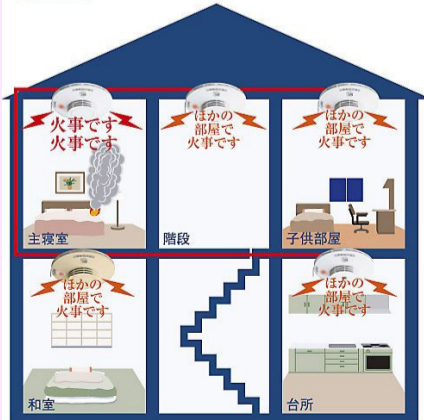

※上記の各種機能は、AC100V連動型(警報音・音声警報機能付)接続時のみ可能です。

1F

2F

住宅用火災警報器 けむり当番・ねつ当番 AC100V式連動型

天井埋込型

キッチン

SH28217
8,190円<希望小売価格>
7,800円<税抜>

ねつ当番 定温式 埋込型
(AC100V端子式・連動親器)
(警報音・音声警報機能付)
鑑定型式番号:鑑住第19~37号

A

主寝室・子供室・廊下 x 4

SH28527
5,985円<希望小売価格>
5,700円<税抜>

けむり当番 2種 埋込型
(端子式・連動子器)
(警報音・音声警報機能付)
鑑定型式番号:鑑住第19~36号

B

けむり当番・ねつ当番合計金額 : 30,600円(税抜)

住戸全域に火災をお知らせ。

火災をキャッチした警報器はもちろん、他の部屋の警報器も連動してお知らせします。