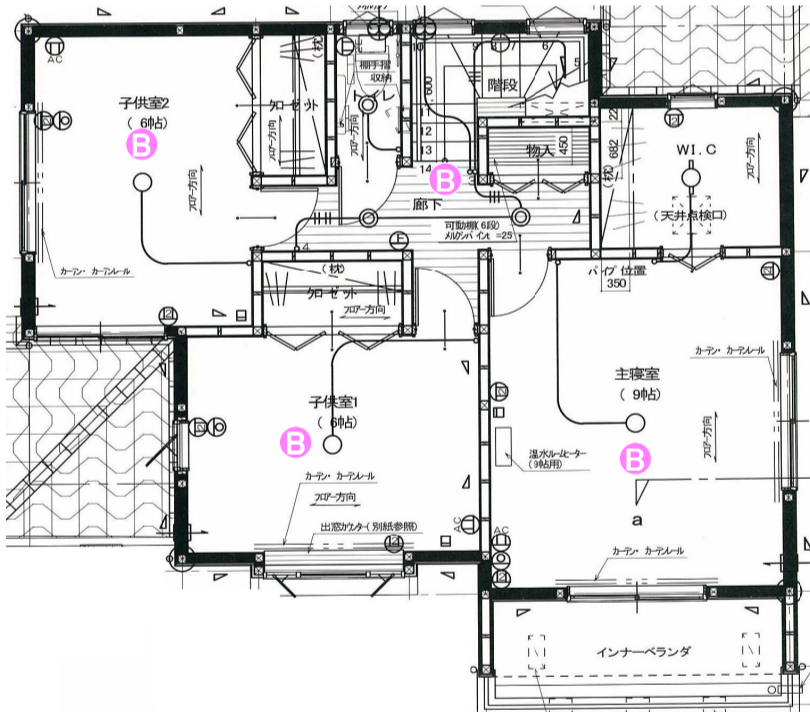

2F

住宅用火災警報器 けむり当番・ねつ当番 AC100V式連動型

天井埋込型

キッチン

SH28217
8,190円<希望小売価格>
7,800円<税抜>

ねつ当番 定温式 埋込型
(AC100V端子式・連動親器)
(警報音・音声警報機能付)
鑑定型式番号:鑑住第19~37号

A

主寝室・子供室・廊下 x 4

SH28527
5,985円<希望小売価格>
5,700円<税抜>

けむり当番 2種 埋込型
(端子式・連動子器)
(警報音・音声警報機能付)
鑑定型式番号:鑑住第19~36号

B

けむり当番・ねつ当番合計金額 : 30,600円(税抜)

住戸全域に火災をお知らせ。

火災をキャッチした警報器はもちろん、他の部屋の警報器も連動してお知らせします。