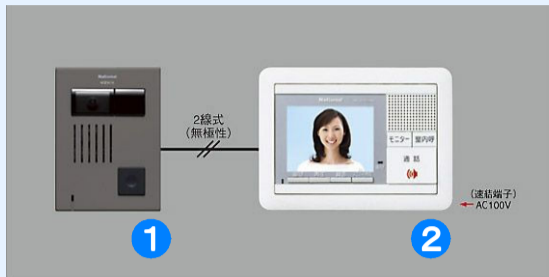

WQD120W
50,400円<希望小売価格>
48,000円<税抜>

カラー玄関番コスモ1:2型セット
(1:2型親機(埋込型)(録画機能付)、カラーカメラ付ドアホン子器のセット)
(ラウンドプレート付)
※モニターテレビ画面は、はめ込み合成です。
3口用標準型スイッチボックス適合

外出時には「留守」をセット

留守中に来訪者...

留守中に来訪者をしっかり録画記録。

“しっかり録画”で、安心感アップ。

録画機能

今までなら...

玄関を開けると...

「ワイドに撮れる」から...

来客対応の視野が広がり安心感アップ。

ワイドに撮れるから、さらに安心

カラー玄関番合計金額

48,000円(税抜)

連動警報停止