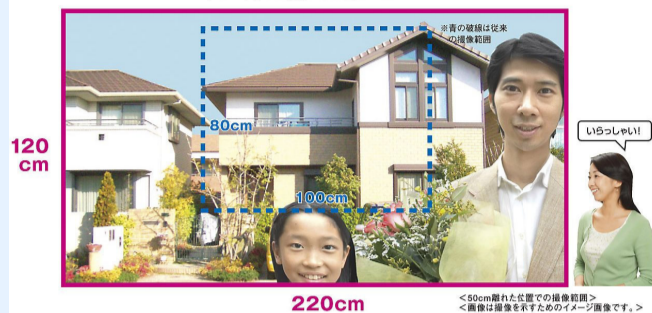

今までなら...

玄関を開けると...

「ワイドに撮れる」から...

来客対応の視野が広がり安心感アップ。

ワイドに撮れるから、さらに安心

カラー玄関番合計金額

48,000円(税抜)

連動警報停止