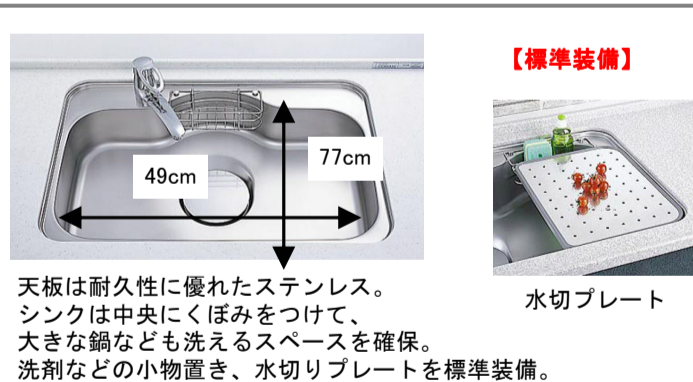

W1800背面収納付(家電収納付)

足元スライドタイプ
足元部分も収納スペースとして活用
土鍋やホットプレート、缶ビールを無駄なく収納。

本体基本仕様

◆吊り戸・耐震ラッチ付

標準タイプ H700

耐震ラッチ
上部に付いているので、収納物の出し入れの邪魔になりません。

◆加熱機器

RS38W2B1RSL (リンナイ)

◆レンジフード

シロッコファン (ホーロー整流板付)

ガンコな汚れは、取り外して洗えます。(実物と形状は異なります)

◆食器洗い乾燥機(間口45cmタイプ)

約40点の食器60°Cのお湯でを無駄なく洗浄・除菌。

◆Zシンク

天板は耐久性に優れたステンレス。シンクは中央にくぼみをつけて、大きな鍋なども洗えるスペースを確保。洗剤などの小物置き、水切りプレートを標準装備。

【標準装備】

水切りプレート

◆浄水器内蔵シャワー水栓

シャワーヘッド内にカートリッジをスリムに内蔵

◆ホーローキッチンパネル

色：ライトベージュ

高品位ホーローは、スチールタワシでこすっても傷がつきません。

◆ソフトクロージング

勢いよく閉めても、しめる手前で速度を自動調節。静かにキッチンと閉まります。