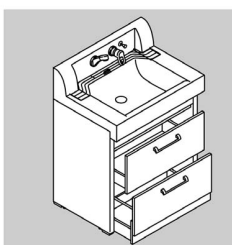

ウェットパレット(網) & ドライパレット

濡れてしまったモノを置くウェットパレット。一時置きできるドライパレットと使い分けができます。

水栓金具

マルチに使えるシャワー水栓  
スッキリとシンプルな外観ながらマルチな機能性を誇る、  
家族みんなの使いやすい水栓金具です。

壁付けシャワー水栓

水溜りの気になる水栓まわりも壁付けタイプならすっきり。

穴あきハンドル

手を掛けやすいオーバル形状のハンドルを採用。

ホース収納式

洗髪も洗面器のお手入れもラクラク。すっきりしまえるホース収納式の水栓。

微細シャワー

水ハネの少ないマイルドな吐水。従来比20%の節約タイプ。

家具調のキャビネット

家具としての上質にこだわり、側面にも化粧をし扉には質感の高いカラーを用意しました。

ヴァンテージ <スタンダード>  
シックなショコラと、ナチュラルで明るいイメージのパベラをご用意。

鏡面仕上げ <スタンダード>  
艶やかに空間を演出する鏡面カラー。

Gate-style

子供の成長などライフスタイルに合わせて選べるシンプルな家具調化粧台ゲート・スタイル  
間口750mm・600mmのスマートで家具感覚の化粧台をライフスタイルに合わせて選べます。

化粧台本体

ゲート・スタイル/フルスライドタイプ  
PRXFH-755SN/MD2H

使い方に合わせて選べる化粧台本体  
奥まで出し入れしやすいフルスライドタイプ。

ミラーキャビネット

ただしまうだけでなく、使いやすい収納にこだわったミラーキャビネット。